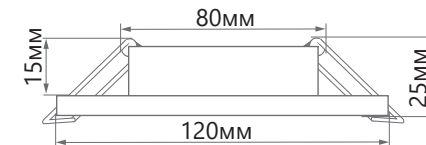

ПРЕИМУЩЕСТВА:

- Под лампу с цоколем GX53
- Простой и быстрый монтаж

Модель	Артикул	Макс. мощность лампы	Мощность подсветки	Цветовая температура подсветки	Кол-во светодиодов	Цвет кристаллов	Размеры D×H	Встраиваемый размер
CD4041	40518	15W	4W	4000K	20LED	прозрачный	Ø120×25мм	Ø80мм